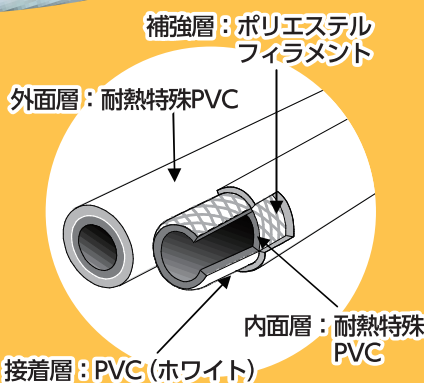

丸尾興商PBブランド第1弾!!

マルオート-ヴァルホース

風呂追焚配管用 MEX4-20MW ツイン(2S)×20m巻

人気商品

定価 38,000円/箱(1巻)

特長

- 柔らかく・曲げやすく・座屈性に優れ狭い場所でも配管が容易です。
- カッターで簡単に切断できます。
- 便利なマーク付。(500mmピッチ)
- ホース部品セットで接続も簡単です。

⚠ 継手は必ず、専用のホース部品セットをご使用ください。

大特価でご提供

詳しくは営業担当まで

- | | |
|------|-----------|
| 呼び内径 | ● 1/2 |
| 外径 | ● 130×230 |
| 長さ | ● 20m |
| 形状 | ● ツイン(2S) |
| 箱入数 | ● 1巻 |

ホース仕様

- | | |
|--------|---------------------------------|
| 使用温度範囲 | ● -10℃~80℃ |
| 使用圧力 | ● 0.3Mpa(3kgf/cm ²) |
| 使用用途 | ● 風呂追焚配管用 |
| 最小曲げ半径 | ● 120mm |

■ホース部品セット

注意 ⚠ エコキュートのヒートポンプ配管には使用できません!

| TWH4-SS 定価 3,300円 1/2ホース部品セット(S) | TWH4-SL 定価 4,000円 1/2ホース部品セット(L) | TWH4-SS2 定価 1,650円 1/2ホース部品セット(S2) | TWH4-44S 定価 2,000円 1/2両側タケノコ(S)セット |
|---|---|---|--|
| | | | |
| 価格 大特価でご提供!! 箱入数: 10セット | 価格 大特価でご提供!! 箱入数: 10セット | 価格 大特価でご提供!! 箱入数: 20セット | 価格 大特価でご提供!! 箱入数: 10セット |
| 1セット内容 1/2袋ナット付タケノコ(S)×4 1/2ノンアスベストパッキン×4 バネバンド(1/2用)×4 | 1セット内容 1/2袋ナット付タケノコ(L)×4 1/2ノンアスベストパッキン×4 バネバンド(1/2用)×4 | 1セット内容 1/2袋ナット付タケノコ(S)×2 1/2ノンアスベストパッキン×2 バネバンド(1/2用)×2 | 1セット内容 1/2両側タケノコ(S)×2 バネバンド(1/2用)×4 |
| | | TWH4-BV 定価 130円 1/2バネバンド ジオメット処理 | 価格 大特価でご提供!! 箱入数: 100個 |