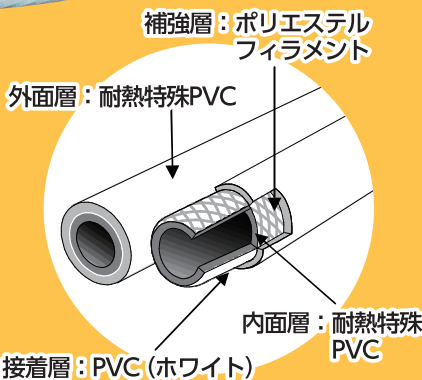

# マルオートヴァルホース

風呂追焚配管用 MEX4-20MW ツイン(2S)×20m巻

人気商品

定価 38,000円/箱(1巻)

## 特長

- 柔らかく・曲げやすく・座屈性に優れ狭い場所でも配管が容易です。
- カッターで簡単に切断できます。
- 便利なマーク付。(500mmピッチ)
- ホース部品セットで接続も簡単です。

⚠ 継手は必ず、専用のホース部品セットをご使用ください。

## 大特価でご提供

詳しくは営業担当まで

- 呼び径 × 外径 ● 1/2  
● 130×230
- 長さ ● 20m
- 形状 ● ツイン(2S)
- 箱入数 ● 1巻

## ホース仕様

- 使用温度範囲 ● -10℃~80℃
- 使用圧力 ● 0.3Mpa(3kgf/cm<sup>2</sup>)
- 使用用途 ● 風呂追焚配管用
- 最小曲げ半径 ● 120mm